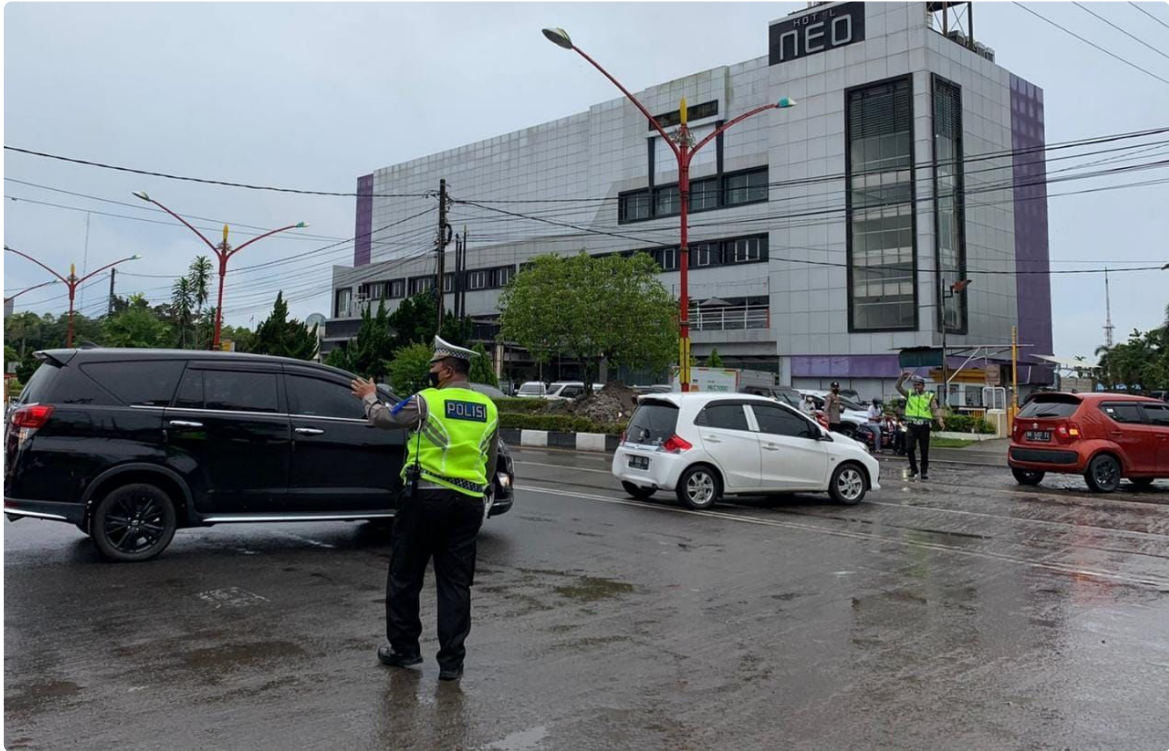

24Jam

Ciptakan Kelancaran Lalu Lintas, Personel Ops Zebra Telabang 2022 Gatur di Bundaran Besar

Indra Gunawan - KALTENG.24JAM.CO.ID

Oct 13, 2022 - 16:32

PALANGKA RAYA - Salah satu akses jalan utama di Kota Palangka Raya tepatnya dari arah Jl. Tjilik Riwut menuju Jl. Imam Bonjol dan Jl. Katamso

mengalami penutupan yang mengakibatkan kepadatan arus lalu lintas.

Menyikapi hal tersebut, personel Polda Kalteng yang tergabung dalam operasi Zebra Telabang 2022 turun ke lokasi untuk melaksanakan pengaturan lalu lintas, Kamis (13/10/2022) siang.

"Kami atur lalu lintas di jalan menuju Bundaran Besar ini, dimana titik-titik kepadatan kami urai untuk di arahkan ke ruas jalan yang sudah ditentukan. Semua ini dilakukan sebagai bentuk pelayanan Polri pada masyarakat," ungkap Kasubdit Kamsel.